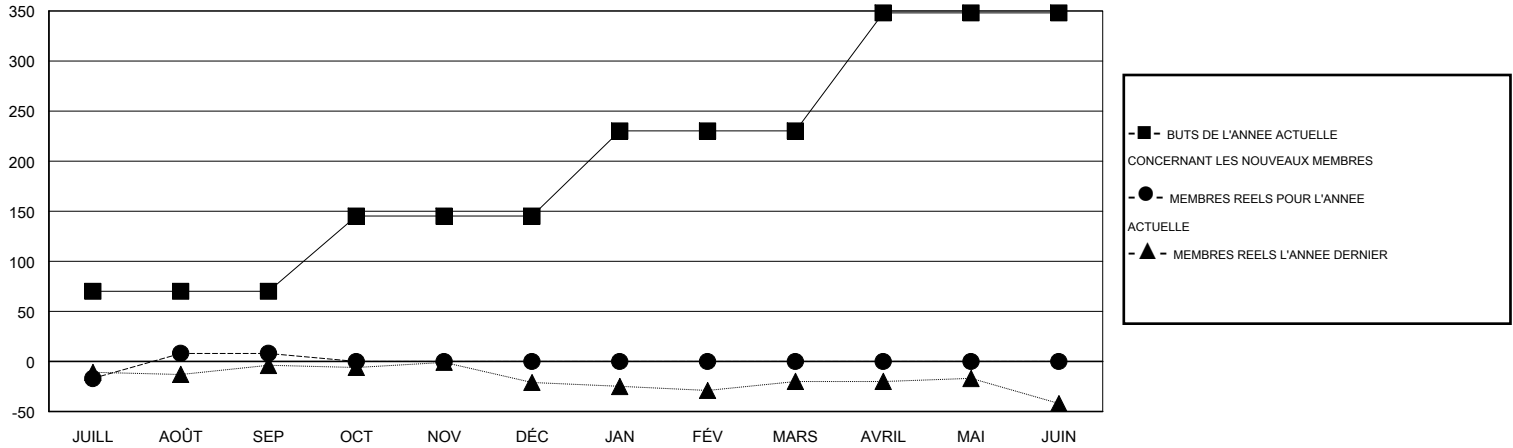

MONTHLY MEMBERSHIP PROGRESS REPORT

District 416

Results as of: 9/30/2014

GMT: Ahmed Mostafa

LIEU MOROCCO

RC EME 6-Af

Clubs					Membres				
RESULTATS POUR 2014-2015					RESULTATS POUR 2014-2015				
TRIMESTRE	BUT CONCERNANT LES NOUVEAUX CLUBS	NOUVEAUX CLUBS	CLUBS ANNULÉS	GAIN NET/PERTE NETTE	TRIMESTRE	BUT CONCERNANT LES NOUVEAUX MEMBRES	MEMBRES FONDATEURS ET NOUVEAUX AJOUTÉS	MEMBRES RADIÉS	GAIN NET/PERTE NETTE
JUILL/AOÛT/SEP	3	1	0	1	JUILL/AOÛT/SEP	70	32	24	8
OCT/NOV/DÉC	2	0	0	0	OCT/NOV/DÉC	75	0	0	0
JAN/FÉV/MARS	2	0	0	0	JAN/FÉV/MARS	85	0	0	0
AVRIL/MAI/JUIN	3	0	0	0	AVRIL/MAI/JUIN	118	0	0	0

BUTS ET NOUVEAUX CLUBS REELS - CUMULATIF

BUTS ET MEMBRES REELS - CUMULATIF

CLUBS RADIÉS: 0	4 CLUBS OF 44 ONT AJOUTE 1 OU PLUSIEURS NOUVEAUX MEMBRES	<u>DISTRIBUTION PAR SEXE</u>	
		HOMME	439 (50.46%)
<u>MEMBRES RADIÉS</u>		FEMME	431 (49.54%)
DECEDE	CLIQUER ICI POUR AVOIR LES DONNEES DE L'EVALUATION DE SANTE	MEMBRES D'UNITE FAMILIALE	43
CLUB ANNULÉ		CHEF DE FAMILLE	21
AUTRE		N'EST PAS CHEF DE FAMILLE	22
TOTAL			