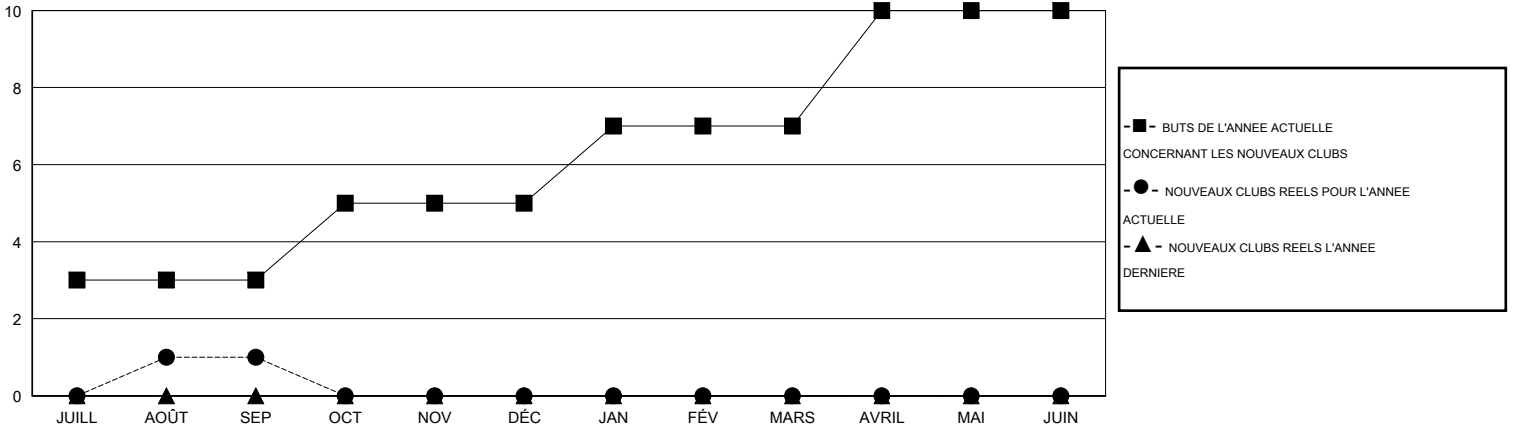

MONTHLY MEMBERSHIP PROGRESS REPORT

District 416

Results as of: 9/30/2014

GMT: Ahmed Mostafa

LIEU MOROCCO

RC EME 6-Af

Clubs					Membres				
RESULTATS POUR 2014-2015					RESULTATS POUR 2014-2015				
TRIMESTRE	BUT CONCERNANT LES NOUVEAUX CLUBS	NOUVEAUX CLUBS	CLUBS ANNULÉS	GAIN NET/PERTE NETTE	TRIMESTRE	BUT CONCERNANT LES NOUVEAUX MEMBRES	MEMBRES FONDATEURS ET NOUVEAUX AJOUTÉS	MEMBRES RADIÉS	GAIN NET/PERTE NETTE
JUILL/AOÛT/SEP	3	1	0	1	JUILL/AOÛT/SEP	70	32	24	8
OCT/NOV/DÉC	2	0	0	0	OCT/NOV/DÉC	75	0	0	0
JAN/FÉV/MARS	2	0	0	0	JAN/FÉV/MARS	85	0	0	0
AVRIL/MAI/JUIN	3	0	0	0	AVRIL/MAI/JUIN	118	0	0	0

BUTS ET NOUVEAUX CLUBS REELS - CUMULATIF

BUTS ET MEMBRES REELS - CUMULATIF

CLUBS RADIÉS: 0	4 CLUBS OF 44 ONT AJOUTE 1 OU PLUSIEURS NOUVEAUX MEMBRES	<u>DISTRIBUTION PAR SEXE</u>	
		HOMME	439 (50.46%)
<u>MEMBRES RADIÉS</u>		FEMME	431 (49.54%)
DECEDE	CLIQUER ICI POUR AVOIR LES DONNEES DE L'EVALUATION DE SANTE	MEMBRES D'UNITE FAMILIALE	43
CLUB ANNULÉ		CHEF DE FAMILLE	21
AUTRE		N'EST PAS CHEF DE FAMILLE	22
TOTAL			